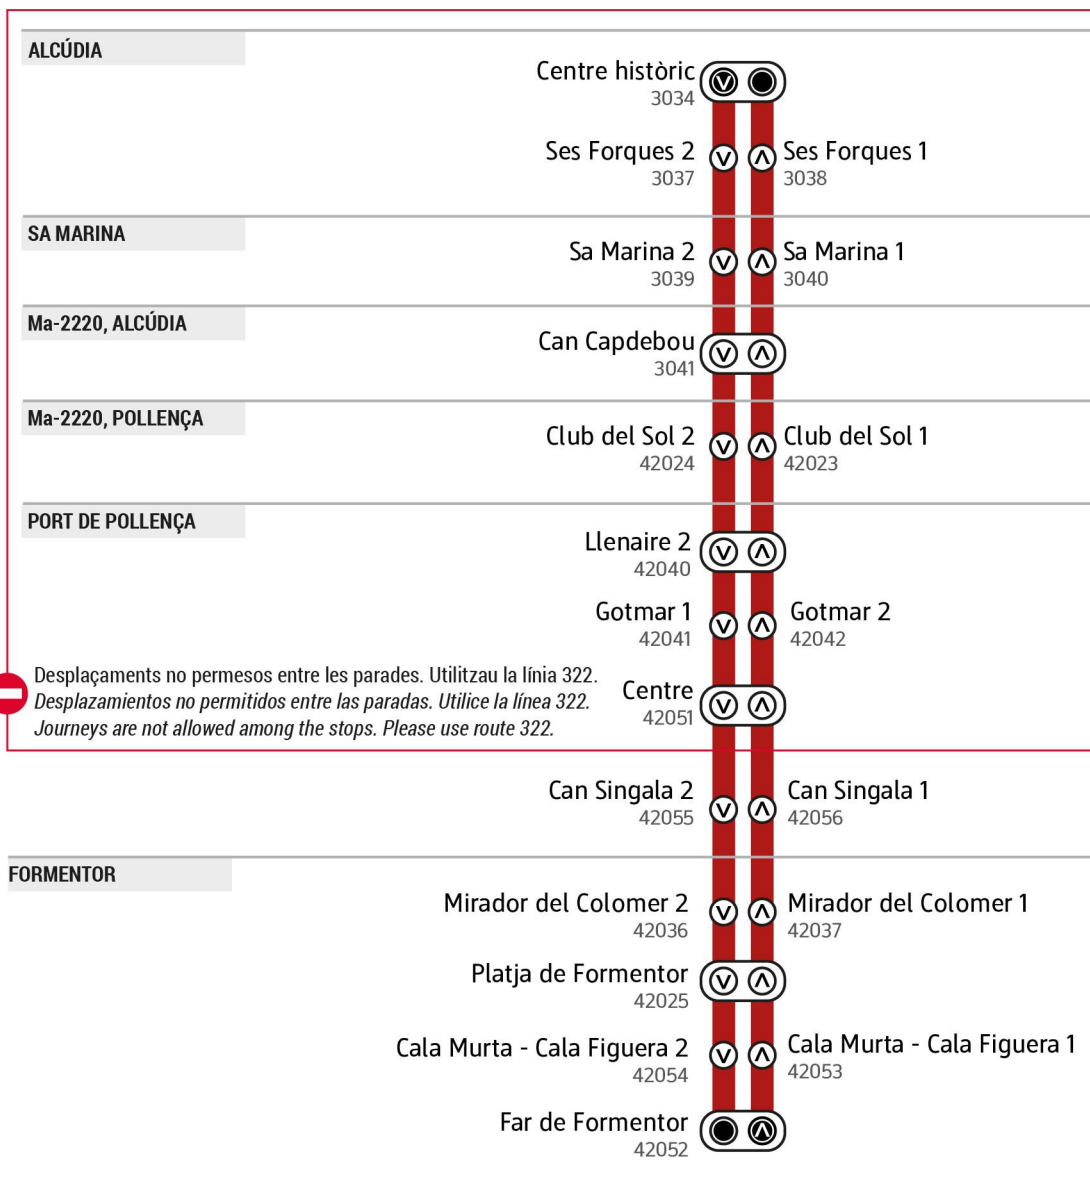

Des de / Desde / From
01/06/2024
Fins / Hasta / Until
30/09/2024

Consultau itinerari / Consulte itinerario
Check itinerary

www.tib.org

Empresa operadora
Grupo Ruiz

Port de Pollença – Formentor = 0 salts / saltos / hops

Alcúdia – Formentor = 1 salt / salto / hop

Preus amb targeta bancària
Precios con tarjeta bancaria
Prices with bank card

	Salts | Saltos | Hops	
	0	1
1	1,80 €	2,70 €
2	1,65 €	2,50 €
3	1,50 €	2,25 €
4	1,35 €	2,05 €
5	1,20 €	1,80 €

Visa, Mastercard, Maestro

Preus del bitllet senzill a bord
Precios del billete sencillo a bordo
Single on-board ticket prices

	Salts | Saltos | Hops	
	0	1
1	3,00 €	4,50 €

Targeta Intermodal
Tarjeta Intermodal

Mateixes tarifes que a la resta de xarxa TIB.

Mismas tarifas que en el resto de la red TIB.

Parades a Formentor
Paradas en Formentor
Stops in Formentor